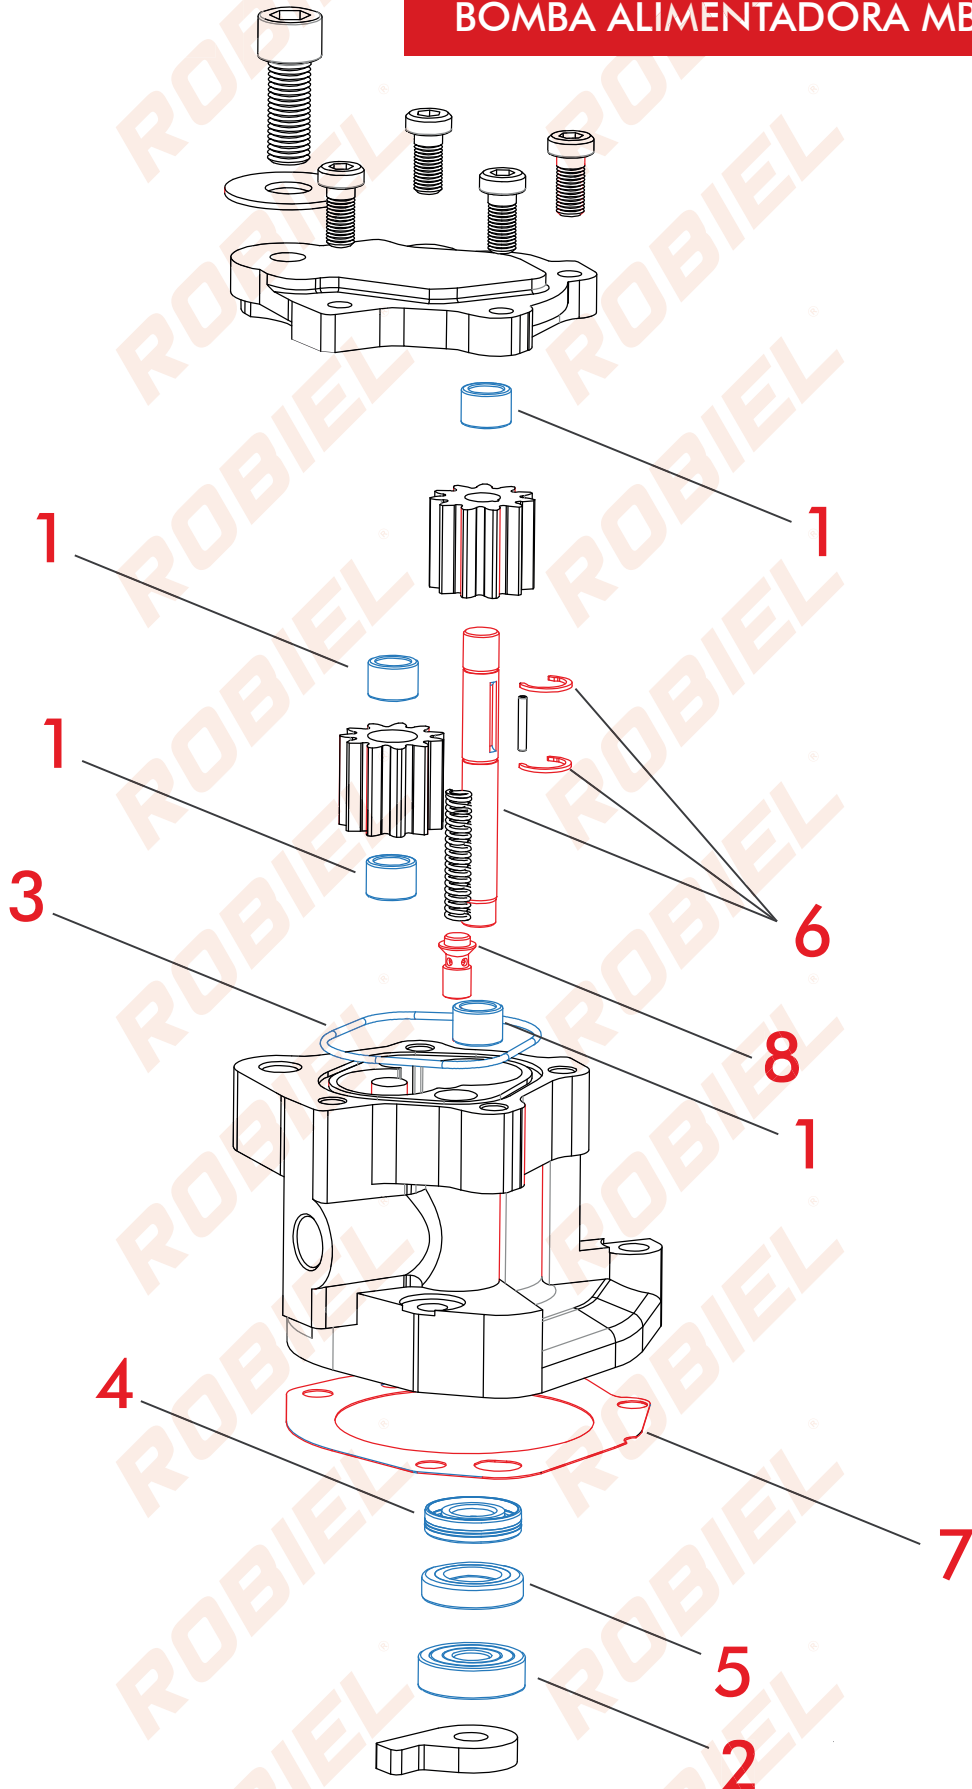

Nº	CÓD. ROBIEL	REFERÊNCIA	DESCRIÇÃO	EMB.
1	165.06.01J	-	Válvula de Vedação	01pc.
2	321.00.00	-	Rolamento	02pc.
3	321.00.01	-	Rolamento	01pc.
4	421.05.820	-	Anel da Tampa	01pc.
5	430.01.225	-	Retentor	01pc.
6	430.01.226	-	Retentor	01pc.

## BOMBA ALIMENTADORA MBB 1933

Nº BOMBA

A 457 091 05 01

**410.05.01**

**REPARO DA BOMBA ALIMENTADORA MBB 1933**

CÓD. REFERÊNCIA				
Nº	CÓD. ROBIEL	REFERÊNCIA	DESCRIÇÃO	EMB.
1	321.00.04	-	Rolamento	04pç.
2	321.00.06	-	Rolamento	01pç.
3	421.05.520	-	Anel da Tampa	01pç.
4	430.02.510	-	Retentor	01pç.
5	430.02.710	-	Retentor	01pç.

**PEÇAS AVULSAS**

Nº	CÓD. ROBIEL	REFERÊNCIA	DESCRIÇÃO	EMB.
6	190.03.121	-	Eixo da BBA Alimentadora MBB 1933 c/ Trava 10,0mm	01pç.
7	450.13.45	A 906 091 07 80	Junta da Base de Combustível BBA MBB 712	01pç.
8	340.03.39	-	Válvula de Segurança da Bomba Alimentadora MBB1933 e Caterpillar	01pç.