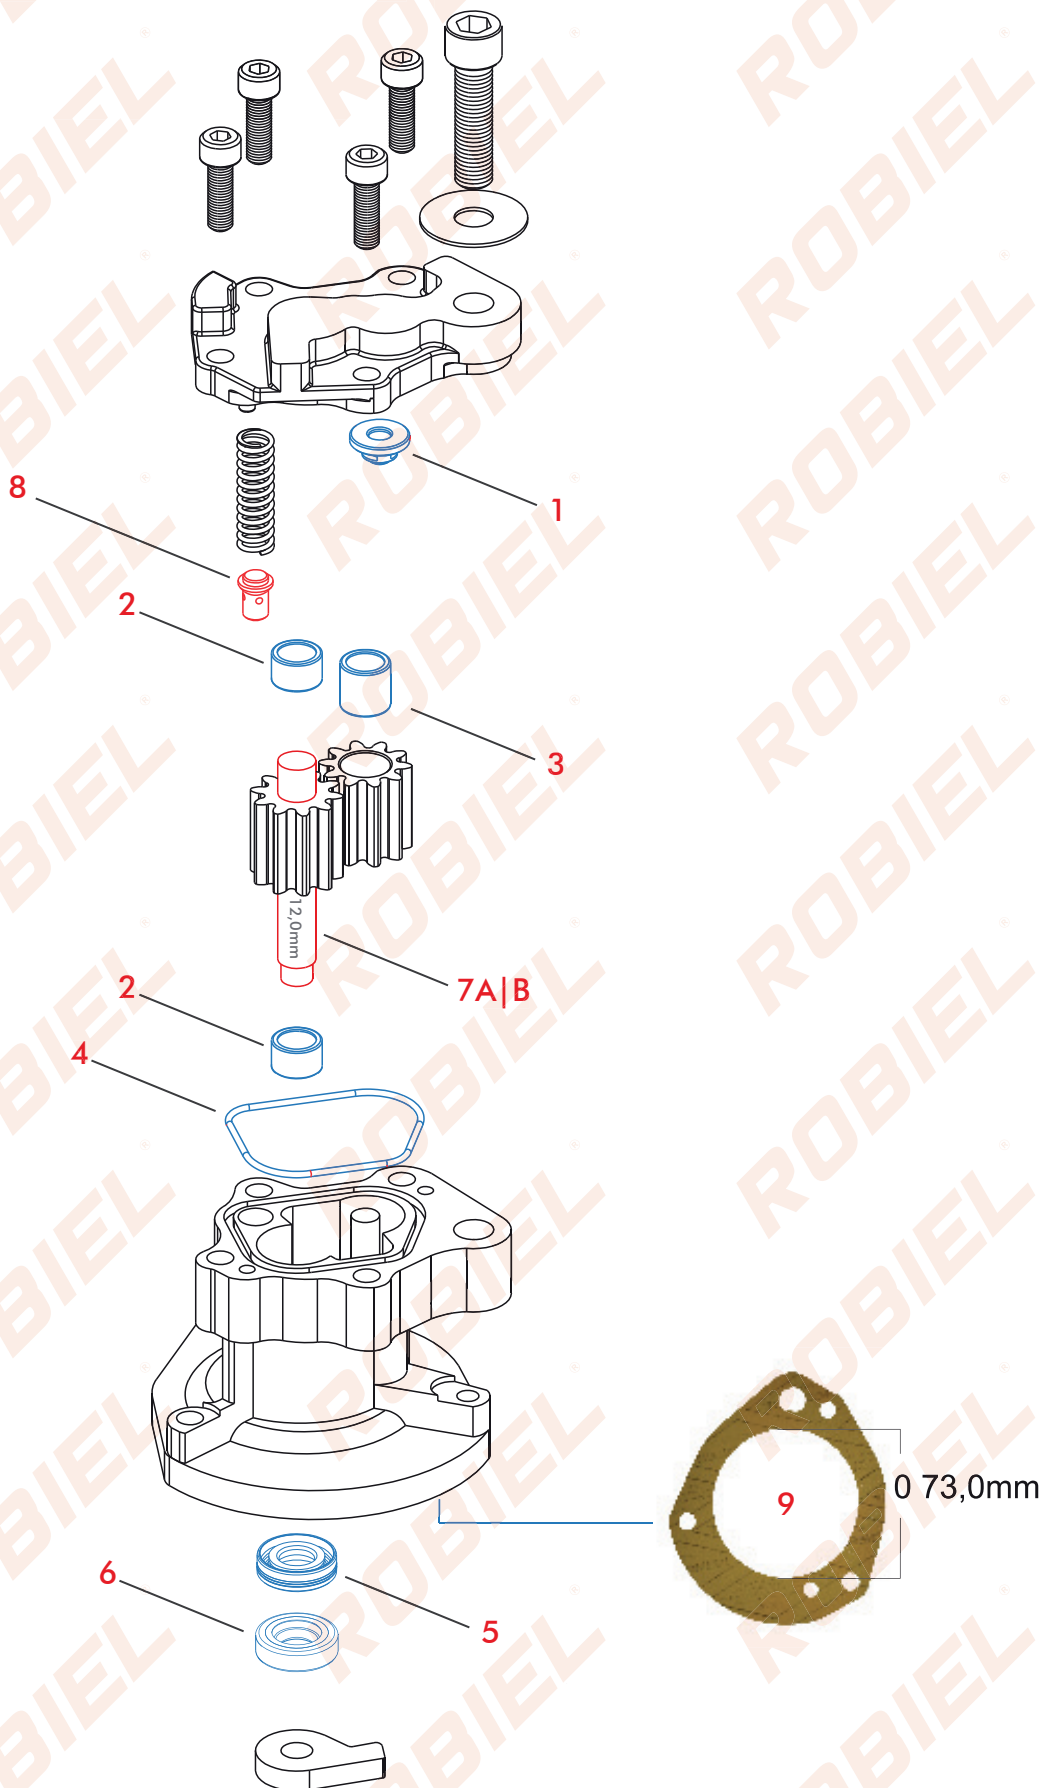

BOMBA ALIMENTADORA MBB712

Nº BOMBAS

MBB 003 091 74 01

Eixo Ø12,00mm A 004 091 05 01

Eixo Ø12,00mm c/ Canal A 004 091 14 01

410.00.24 REPARO DA BOMBA ALIMENTADORA MBB 712

OUTRAS APLICAÇÕES MBB 2324K | MBB2326C | OM904LA | PM906LA

Nº	CÓD. ROBIEL	REFERÊNCIA	DESCRIÇÃO	EMB.
1	165.06.01J	-	Válvula de Vedação	01pc.
2	321.00.00	-	Rolamento	02pc.
3	321.00.01	-	Rolamento	01pc.
4	421.05.820	-	Anel da Tampa	01pc.
5	430.01.225	-	Retentor	01pc.
6	430.01.226	-	Retentor	01pc.

PEÇAS AVULSAS

Nº	CÓD. ROBIEL	REFERÊNCIA	DESCRIÇÃO	EMB.
1	165.06.01J	-	Válvula de Vedação da Bomba Alimentadora	05pc.
5	430.01.225	-	Retentor da Bomba Alimentadora MBB 712	01pc.
6	430.01.226	-	Retentor da Bomba Alimentadora MBB 712	01pc.
7A	190.03.13	-	Eixo da BBA MBB 712 Ø 12,00mm	01pc.
7B	190.03.17	-	Eixo da BBA MBB Ø 12,00mm c/ Canal para Chaveta	01pc.
8	340.03.35	-	Válvula de Vedação BBA Alimentadora MBB 712	01pc.
9	450.13.45	A 906 091 07 80	Junta da Base de Combustível BBA MBB 712	01pc.