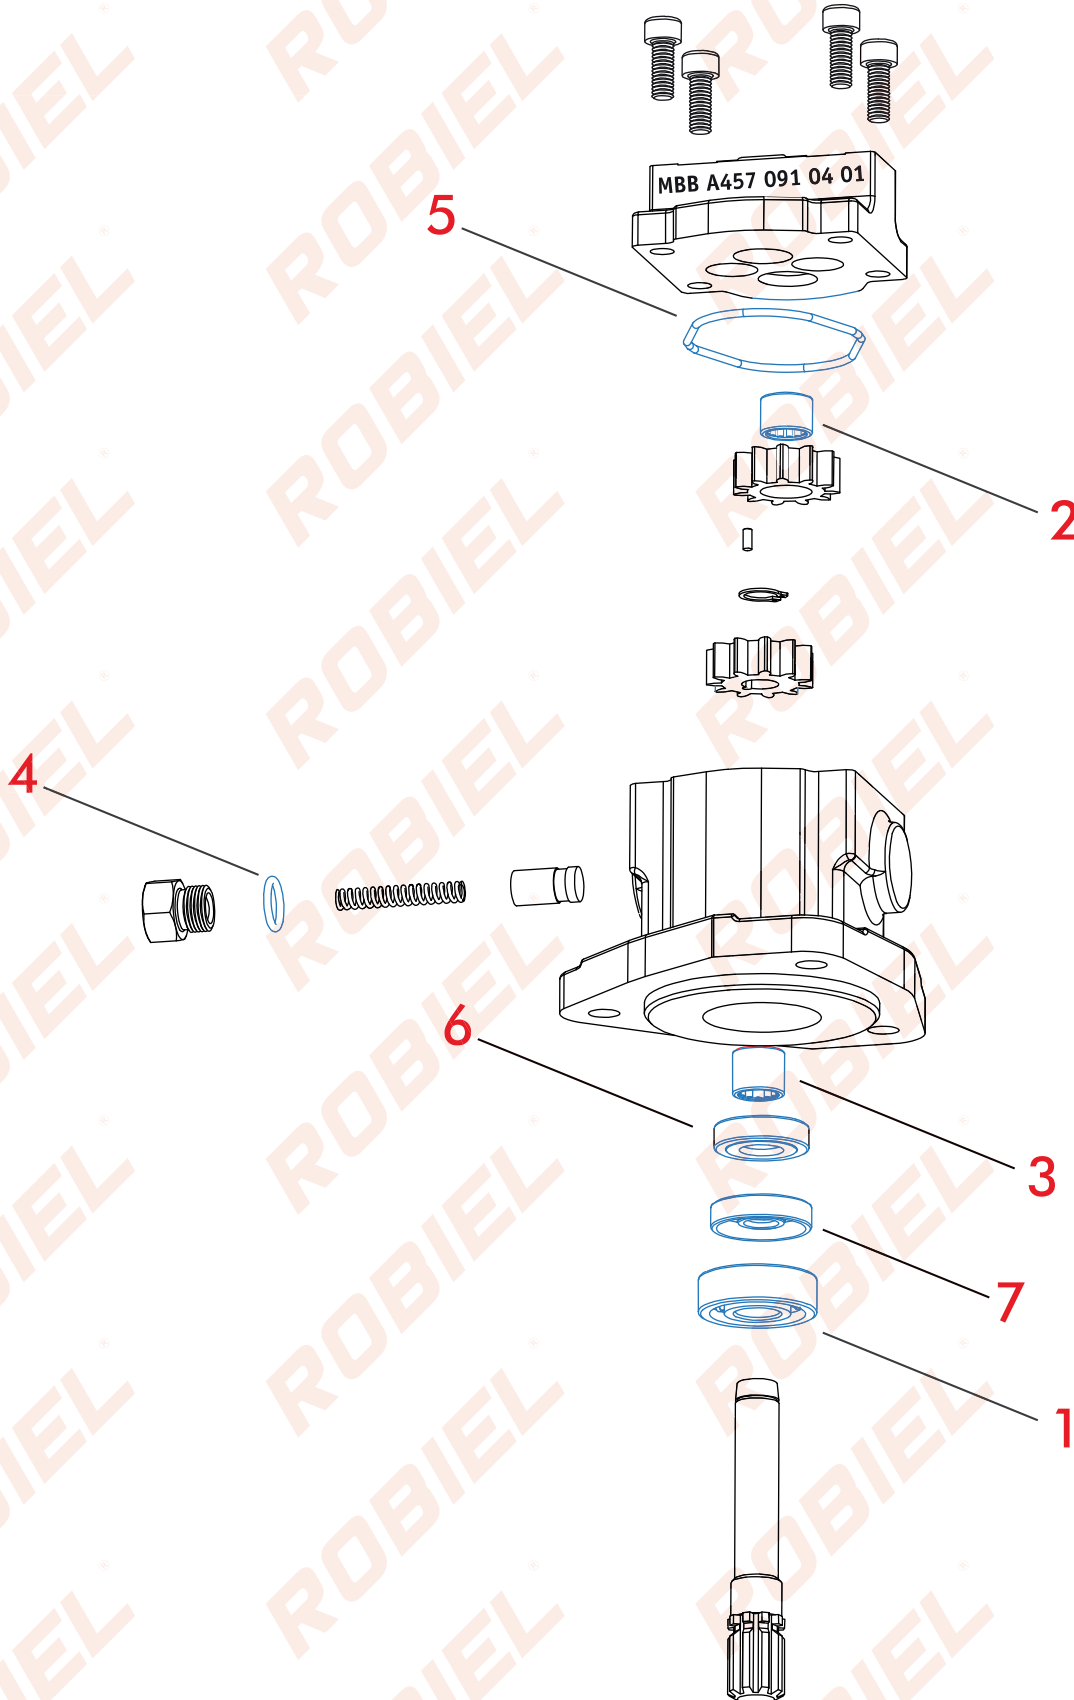

BOMBA ALIMENTADORA SÉRIE 900

Nº BOMBAS

A 457 091 04 01

410.04.01 REPARO DA BOMBA ALIMENTADORA MBB SÉRIE 900				
CÓD. REFERÊNCIA				
Nº	CÓD. ROBIEL	REFERÊNCIA	DESCRIÇÃO	EMB.
1	321.00.03	-	Rolamento	01 pç.
2	321.00.04	-	Rolamento	01 pç.
3	321.00.05	-	Rolamento	01 pç.
4	421.01.120	1 928 300 719	Anel	01 pç.
5	421.05.020	-	Anel da Tampa	01 pç.
6	430.02.510	-	Retentor	01 pç.
7	430.02.710	-	Retentor	01 pç.