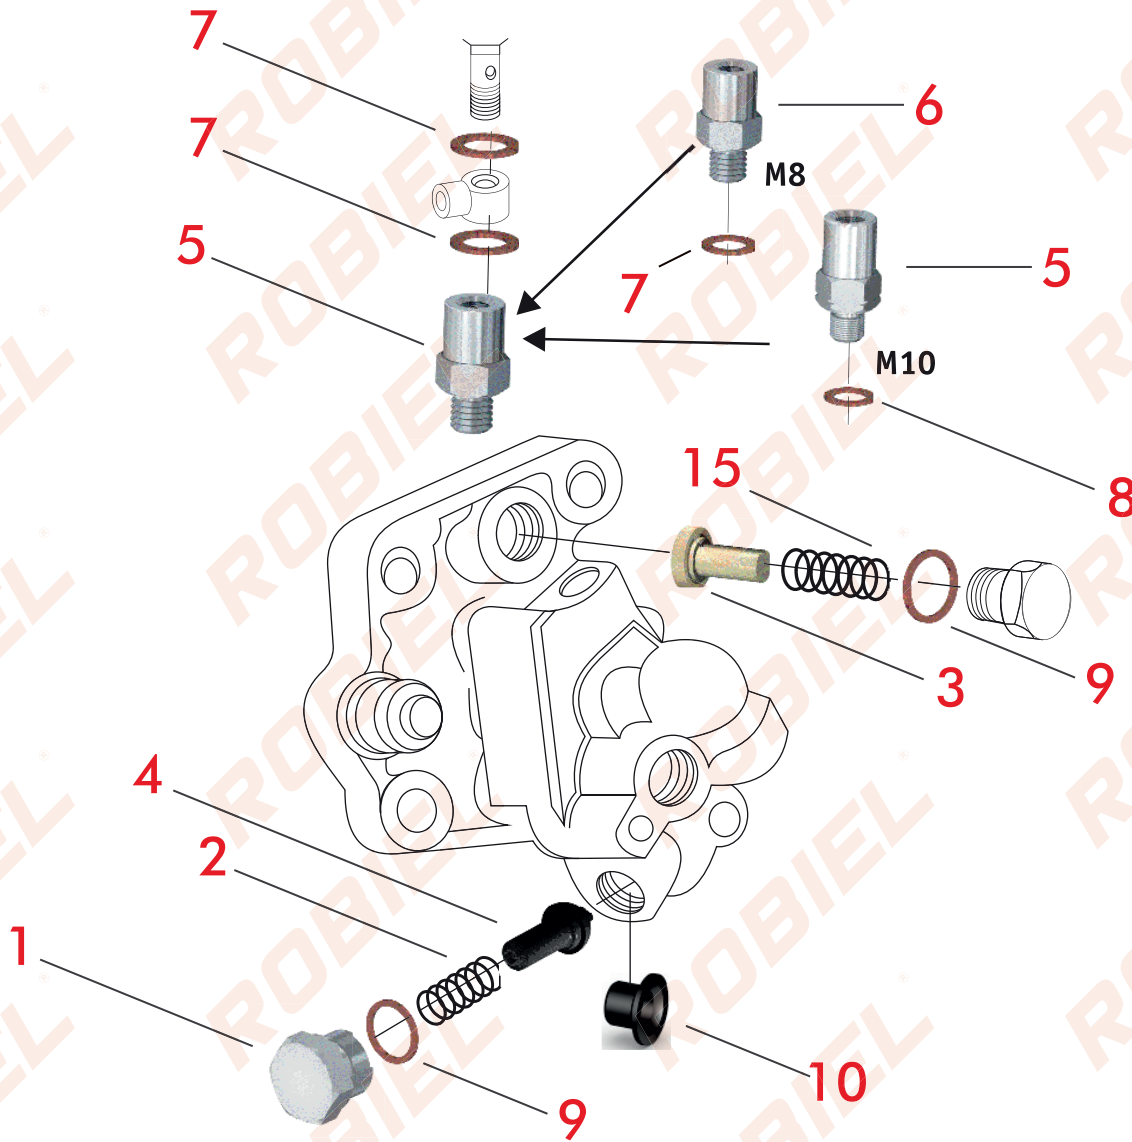

UTILIZE A CÂMERA DO SEU CELULAR PARA ESCANEAR O QR CODE E OBTER MAIS INFORMAÇÕES TÉCNICAS DOS PRODUTOS EM NOSSO APLICATIVO **ROBIEL®**

BAIXE NOSSO NOVO APP

BOMBA ALIMENTADORA VOLVO D12C