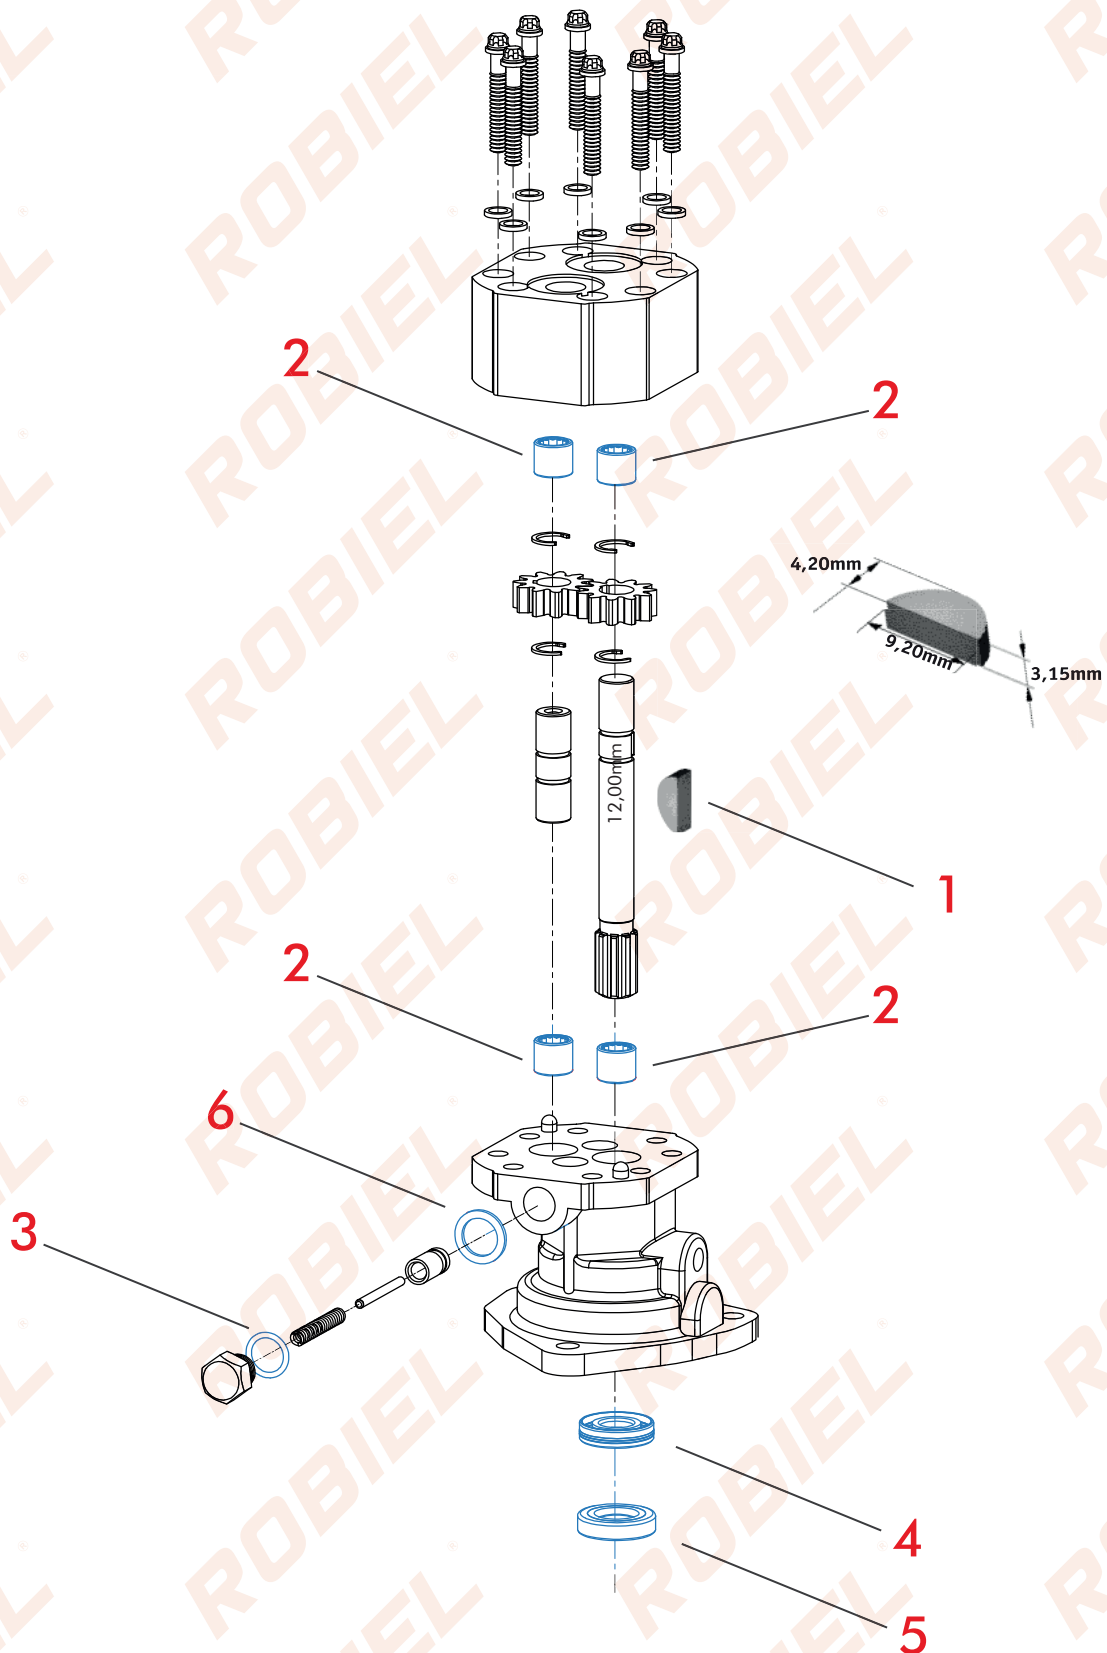

BOMBA ALIMENTADORA MBB 1938

410.00.25 REPARO DA BOMBA ALIMENTADORA MBB 1938				
CÓD. REFERÊNCIA				
Nº	CÓD. ROBIEL	REFERÊNCIA	DESCRIÇÃO	EMB.
1	156.01.10	-	Chaveta	01pç.
2	321.00.02	-	Rolamento	04pç.
3	420.01.020	-	Anel	01pç.
4	430.01.227	-	Retentor	01pç.
5	430.01.228	-	Retentor	01pç.
6	514.20.15	237976	Arruela	01pç.

PEÇAS AVULSAS				
Nº	CÓD. ROBIEL	REFERÊNCIA	DESCRIÇÃO	EMB.
1	156.01.10	-	Chaveta do Eixo da BBA Alimentadora	10pç.
3	420.01.020	-	Anel O-RING 10,0 x 2,00mm	10pç.
4	430.01.227	-	Retentor da Bomba Alimentadora MBB 712	01pç.
5	430.01.228	-	Retentor da Bomba Alimentadora MBB 712	01pç.
6	514.20.15	-	Arruela de Vedação 14,3 x 20,0 x 1,5	01ct.