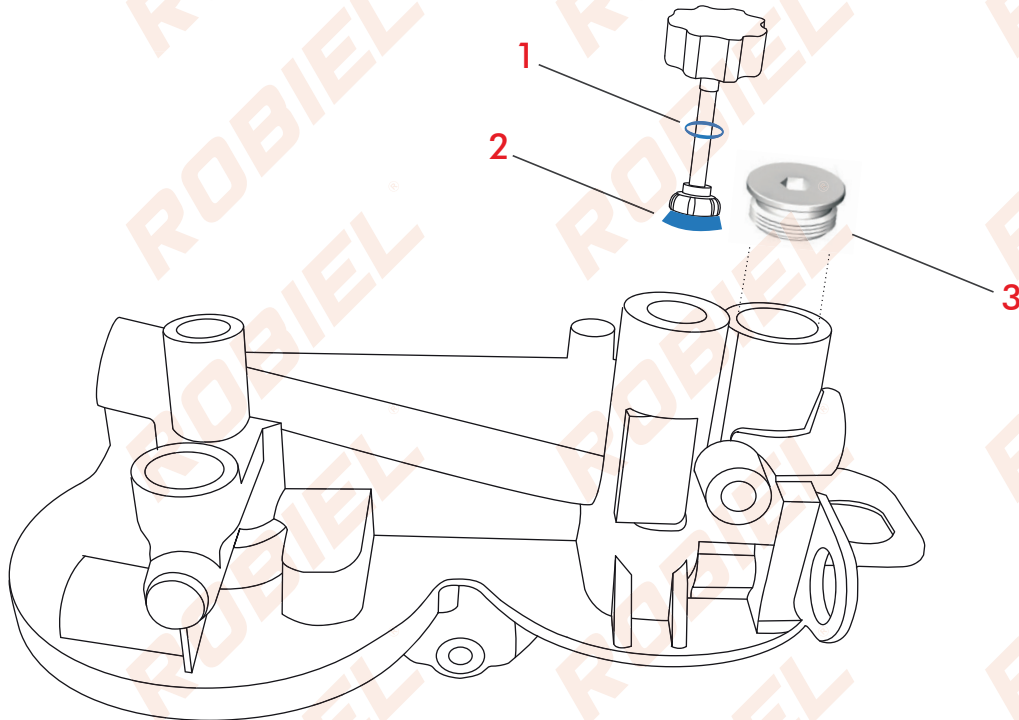

410.00.30

REPARO DA BOMBA DE SANGRIA MANUAL

CÓD. REFERÊNCIA

Nº	CÓD. ROBIEL	REFERÊNCIA	DESCRIÇÃO	EMB.
1	420.00.625	-	-	01pç.
2	420.15.01	-	-	01pç.

PEÇAS AVULSAS

Nº	CÓD. ROBIEL	REFERÊNCIA	DESCRIÇÃO	EMB.
3	142.05.10	-	Bujão da Carcaça do Filtro VOLVO FH	01pç.

3