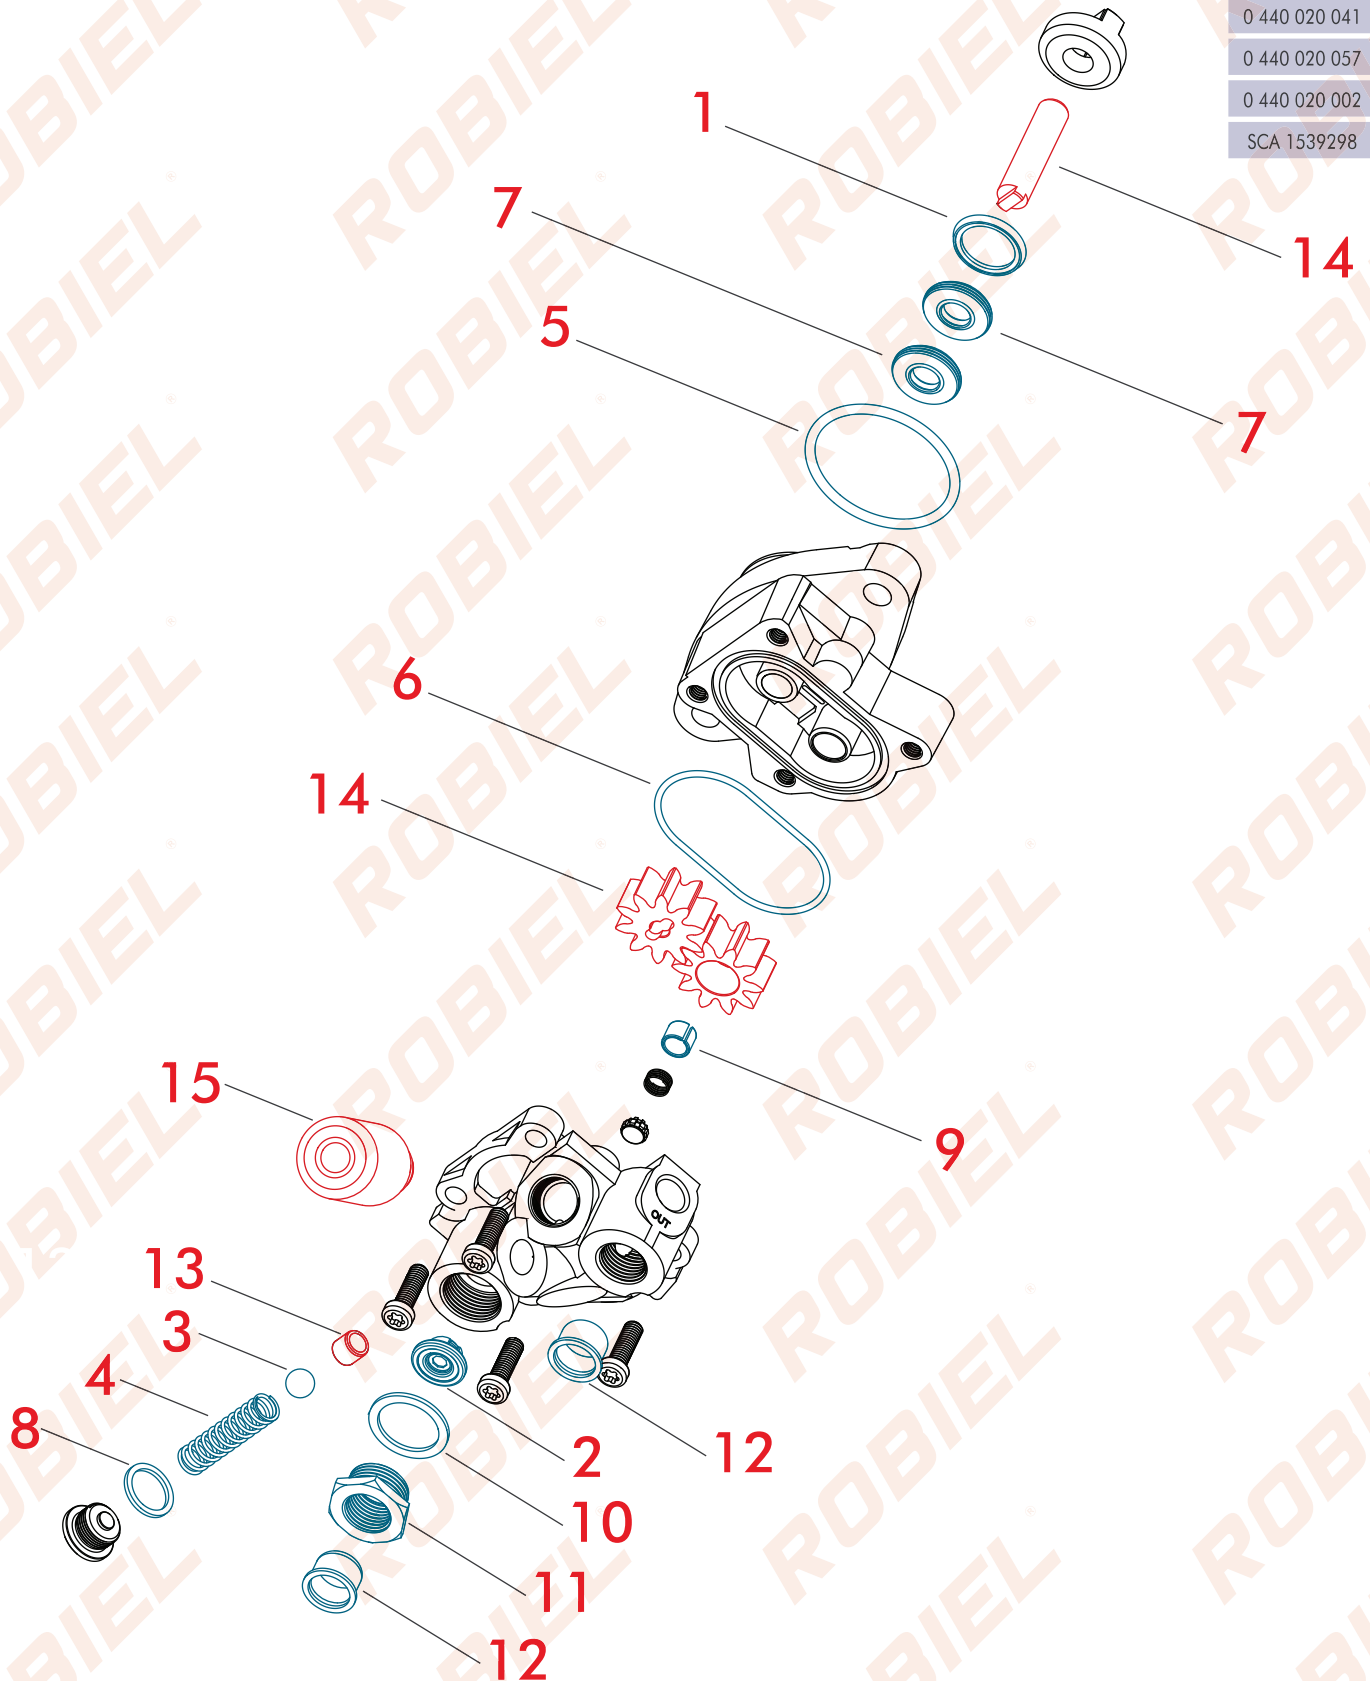

BOMBA ALIMENTADORA SCANIA

Nº BOMBAS

0 440 020 041

0 440 020 057

0 440 020 002

SCA 1539298

410.20.042

REPARO DA BOMBA DE ENGRENAGENS SCANIA FP|ZP7H|L1S

CÓD. REFERÊNCIA				
Nº	CÓD. ROBIEL	REFERÊNCIA	DESCRIÇÃO	EMB.
1	110.05.01	-	Anel	01 pç.
2	165.06.01F	2 447 419 002	Válvula de Vedação	01 pç.
3	190.50.09	-	Esfera Ø 9,00mm	01 pç.
4	225.02.05	-	Mola	01 pç.
5	420.04.530	-	Anel	01 pç.
6	421.05.020	-	Anel	01 pç.
7	430.01.022	-	Retentor	02 pç.
8	614.18.15	2 916 710 609	Arruela	01 pç.
9	305.04.06	-	Pino	01 pç.
10	520.26.15	-	Arruela	01 pç.
11	165.05.14	-	Bujão	01 pç.
12	230.03.02	-	Tampa Plástica	02 pç.
13	140.06.04	-	Bucha	01 pç.